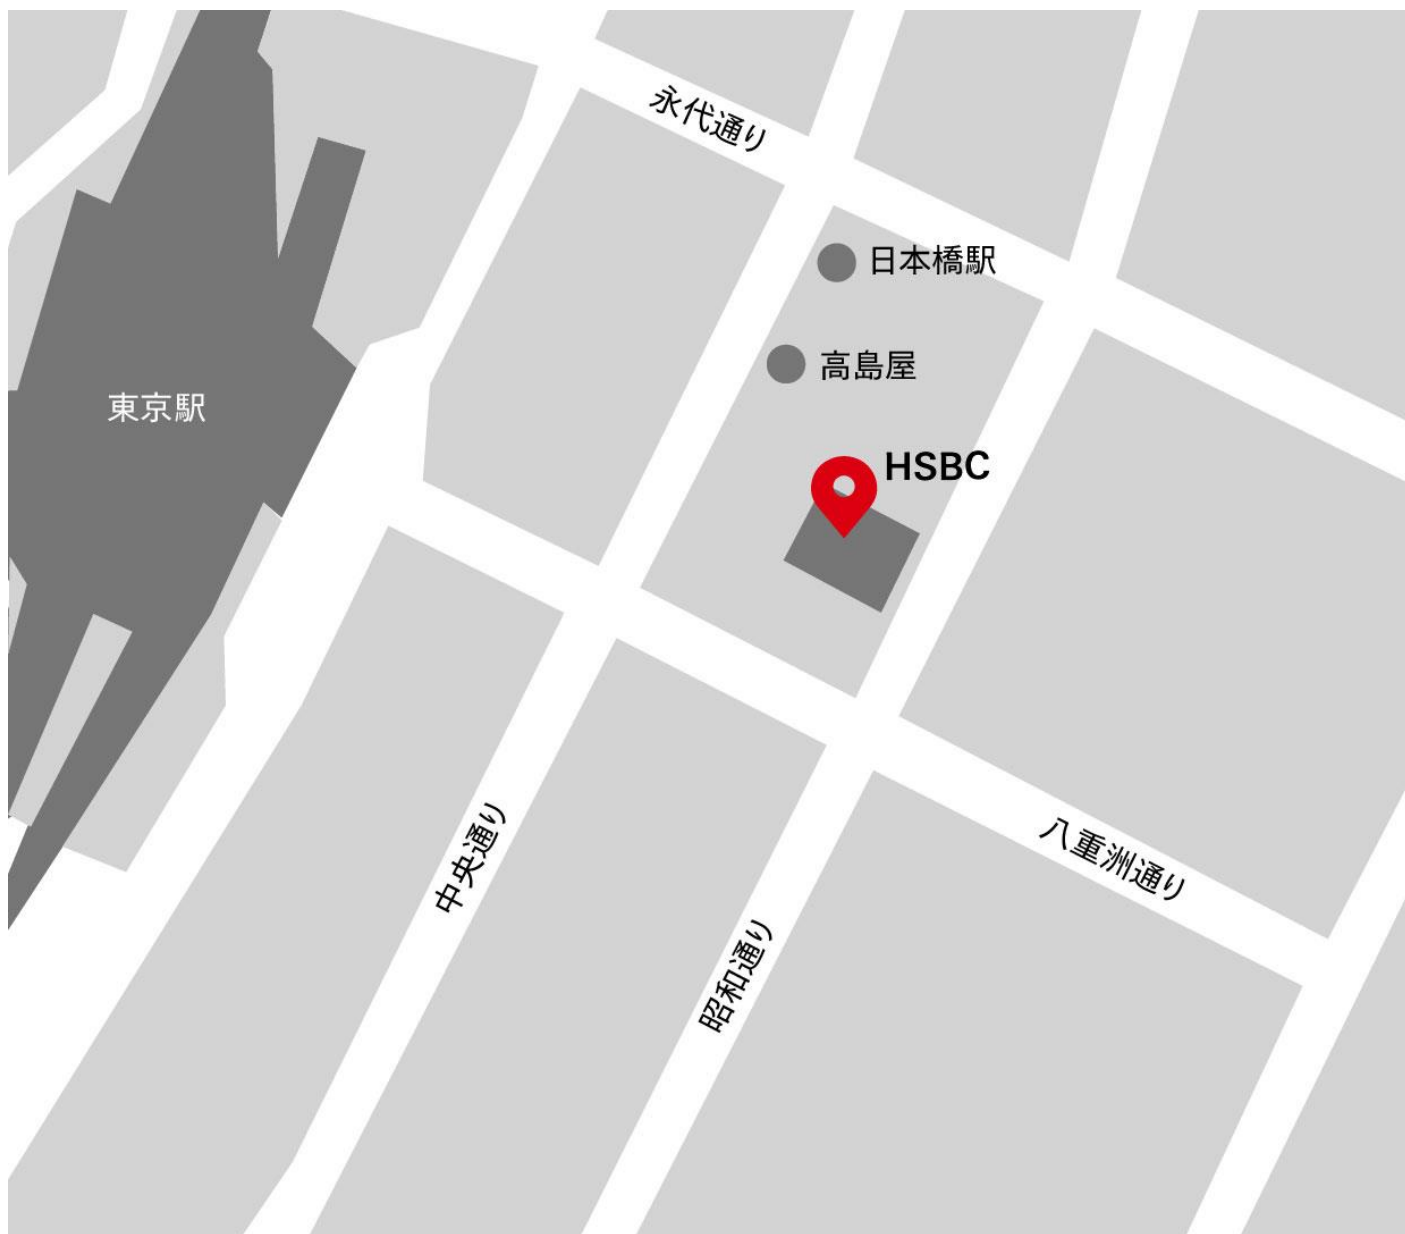

アクセス

〒103-0027 東京都中央区日本橋 3-11-1 HSBC ビルディング